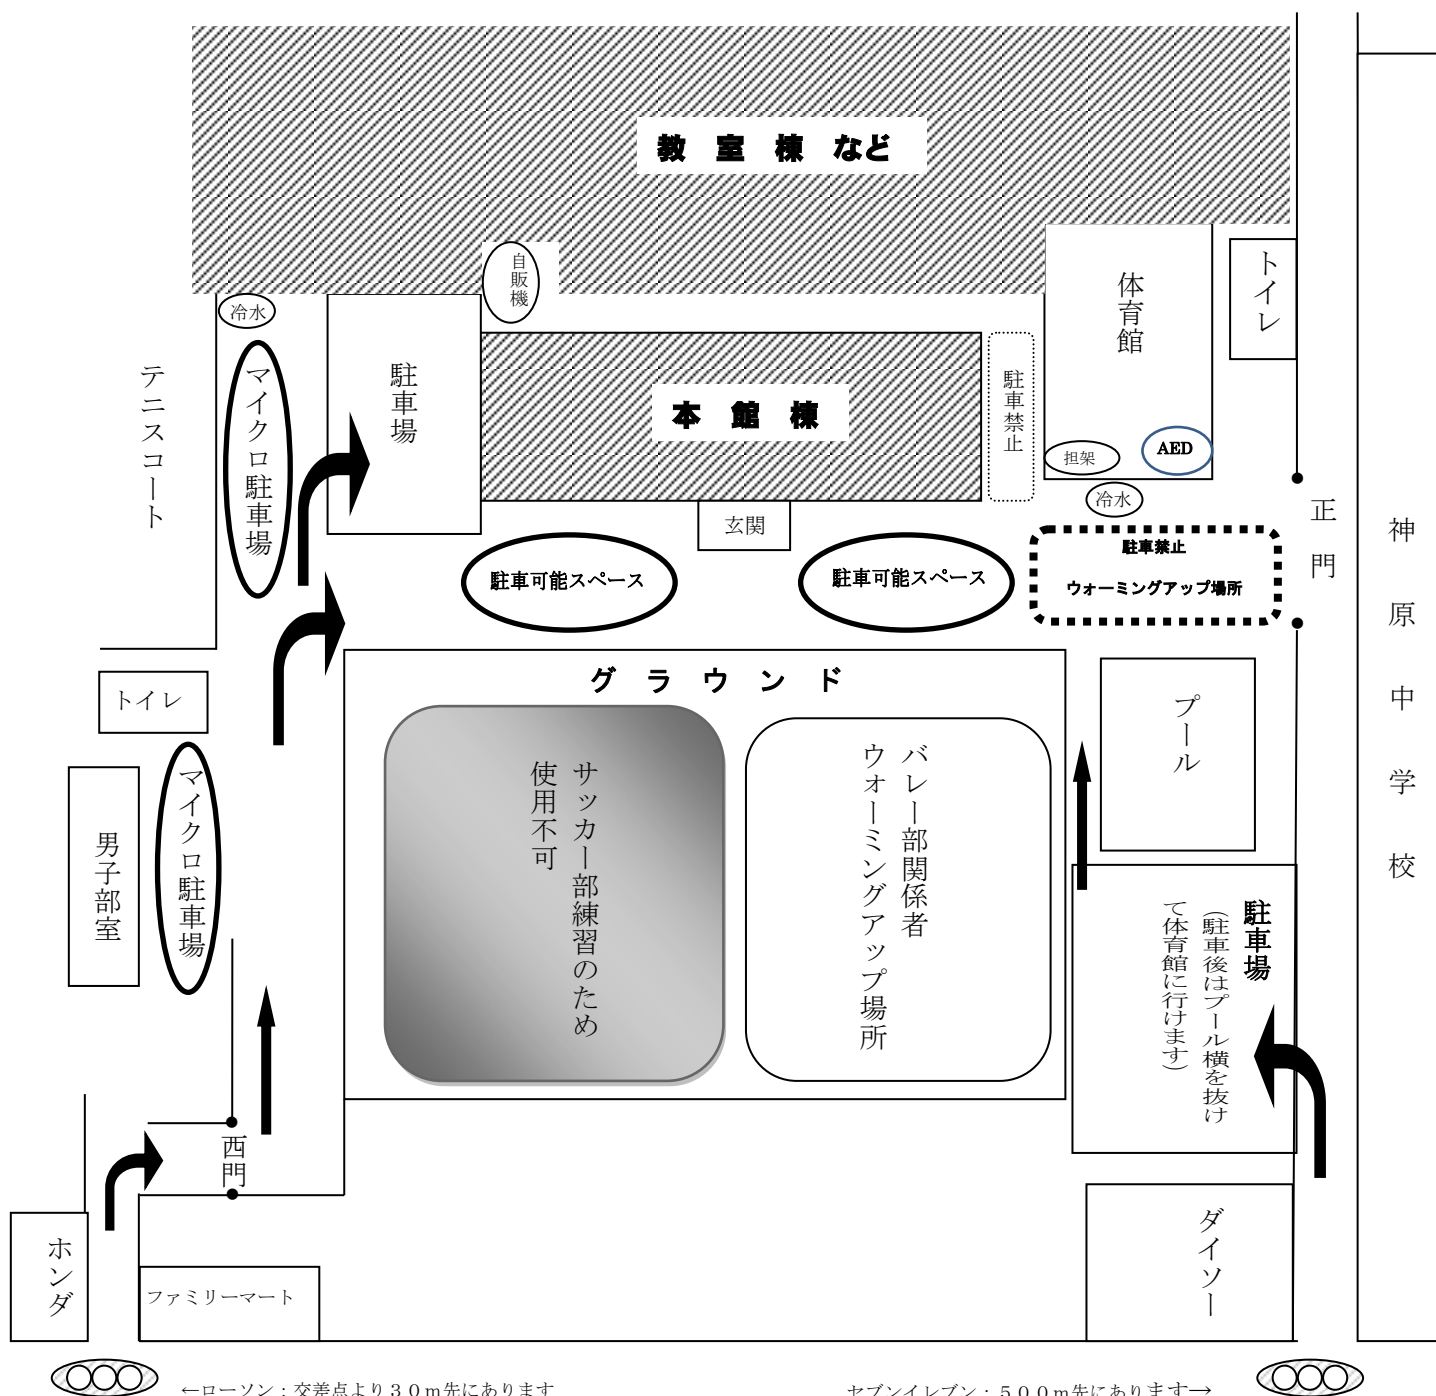

◎「宇部中央高校」の会場を利用させていただくにあたって

神原中学校

ジョイフル

美容室

【お願い事項】

-  の部分は立ち入り禁止とします。
- 貴重品等は各チームで責任を持って管理してください。
- 駐車禁止区域、上記立ち入り禁止区域をチーム関係者、保護者の方にも守っていただきますようお願い致します。
- ゴミの持ち帰りにご協力ください。
- マイクロバス・大型バスの駐車はテニスコート前か男子部室前をお願いします。
- ウォーミングアップは体育館前(アスファルト)及びグラウンド内半分をお願いします。
- 更衣室(更衣のみで荷物は2階へ)は体育館1階にあります。
- 屋内シューズは体育館のみです。体育館の回廊(コンクリート部分)は、土足・屋内シューズどちらも使用禁止です。